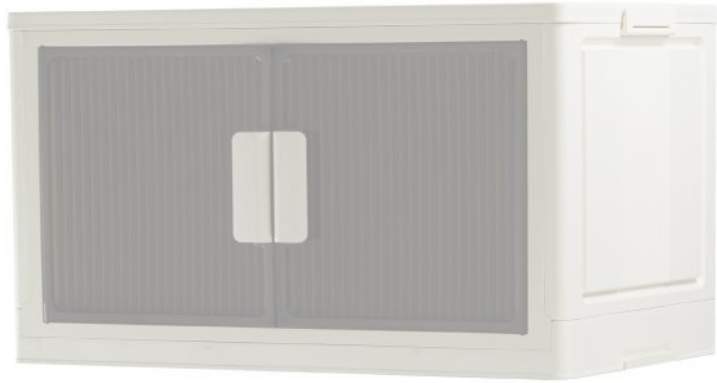

3.

4.

EASY TO ASSEMBLE

Crystal 2 drawers
and 2 cabinets

كريستال ٢ درج ٢ خزانه

Dimensions

W 68cm / D 41.5cm / H 122cm

CBM