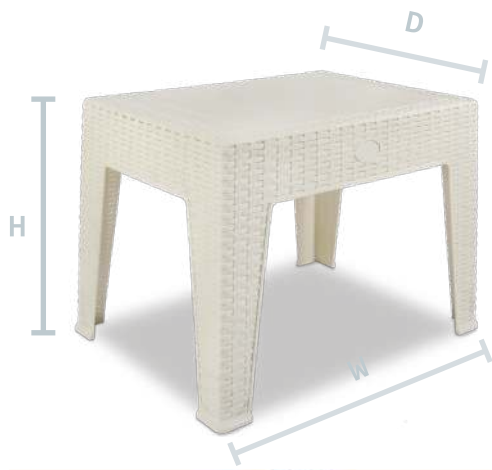

Dimensions
Ø 90cm / H 72.5cm

CBM
Ø.1242 m³

Diwan Oval Table
طاولة ديوان بيضوي

Dimensions
W 140cm / D 84cm / H 72.5cm

CBM
Ø.1764 m³

Short Diwan Round Table
طبلية ديوان دائري

Dimensions
Ø 90cm / H 29cm

CBM
Ø.1242 m³

Diwan Square Table طاولة ديوان مربع

Dimensions
W80cm / D80cm / H72.5cm

CBM
0.1090 m³

Diwan Rectangle Table طاولة ديوان مستطيل

Dimensions
W120cm / D80cm / H72.5cm

CBM
0.1630 m³

Continuous Enjoyment
Practical Sets